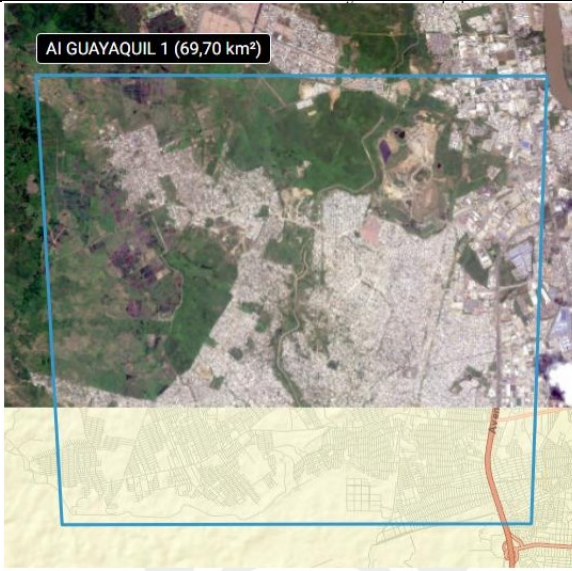

Guayaquil

Fecha: 7 de abril del 2024